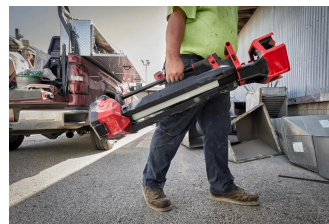

Neuheiten&Aktionen

M12**M18**

Milwaukee M12 FCIWF12G3-502X Akku-Schlagschrauber 1/2" mit Sprengring

- ultrakompakte Bauweise(122mm), Top Leistung
- 746 Nm Lösemoment
- höchste Anwendungsgeschwindigkeit 3.000 U/min
- 1/2" Vierkant Aufnahme
- bürstenloser PowerState Motor
- LED Arbeitsplatzbeleuchtung
- Gewicht ohne Akku 1 kg

inkl. 2x M18 B5Ah Akku, M12-18FC Schnellladegerät in 2x HD-Box

€ 529,-

Milwaukee M18 HOSALC-0 LED Akku-Baustrahler

- 6000 Lumen TRUEVIEW hocheffiziente Beleuchtung
- 3 Leuchtstufen (6000/4000/1700 Lumen)
- stoßfester Strahlerkopf mit 3 separat und kippbaren LED Reihen
- Hybrid-Energiequelle (Akku- oder Netzbetrieb)
- Schutzklasse IP34
- ausziehbares Stativ von 1m bis 2,20m
- Gewicht inkl. Akku 11 kg

passender Akku M18 FB8Ah € 199,-

ohne Akku, ohne Ladegerät

€ 399,-

MX FUEL Akku-Baugeräte

Milwaukee MXF 350COS350G2-802 Akku-Trennschleifer SET

- Leistung eines vergleichbaren Benzin-Gerätes
- für aufwendige Trennarbeiten in Innenräumen geeignet
- **keine Emissionen, keine Kopfschmerzen**
- Anti-Kickback Stop System
- RAPID STOP - Bremsensystem > 3sek.
- werkzeuglose Schutzhaubenverstellung